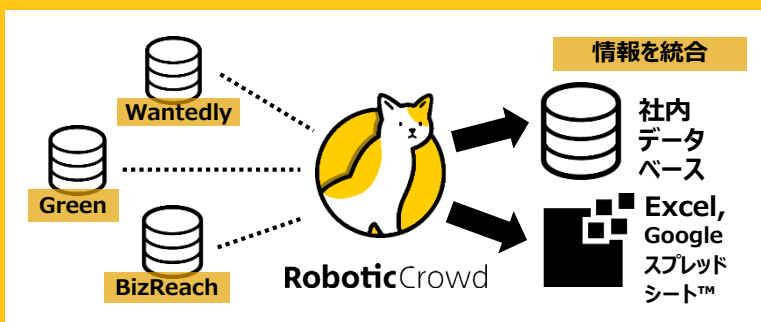

1

導入事例

人材採用媒体連携

応募者情報を
取得し、
その情報を
Excel等へ転記