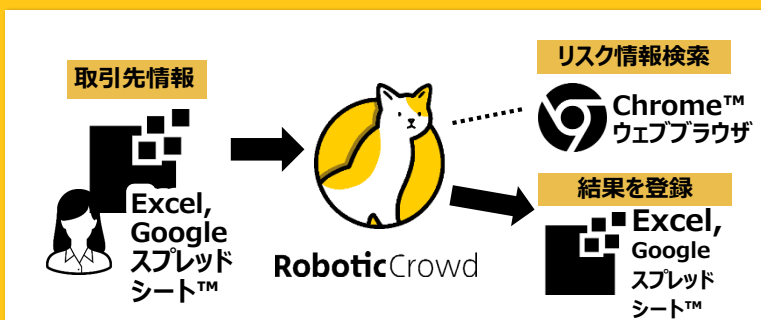

ライセンス購入から導入までサポート！
ロボ作成もシステムへお任せください！

1

導入事例

人材採用媒体連携

応募者情報を
取得し、
その情報を
Excel等へ転記

削減時間

375時間/月

※ロボット稼働時間より換算

2

導入事例

取引先与信審査

Excel等から
取引先情報を
取得し、ブラウザで
リスク情報を
検索し、結果を
Excel等に入力

削減時間

100時間/月

※ロボット稼働時間より換算

連携アプリケーション